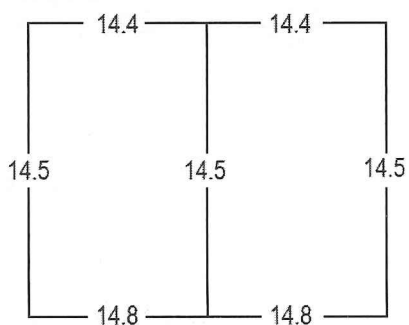

ECUADOR 1897-1928: EMISIONES WATERLOW & SONS

1912. TIMBRES CONSULARES CON SOBRECARGA POSTAL

1 CENTAVO SOBRE 1 SUCRE VERDE

Perforación Tipo 5: 14.4-14.8