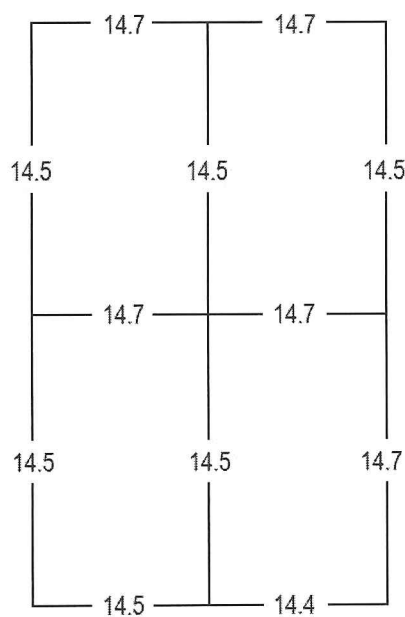

ECUADOR 1897-1928: EMISIONES WATERLOW & SONS
1912. TIMBRES CONSULARES CON SOBRECARGA POSTAL
1 CENTAVO SOBRE 1 SUCRE VERDE

Perforación Tipo 5: 14.4-14.8