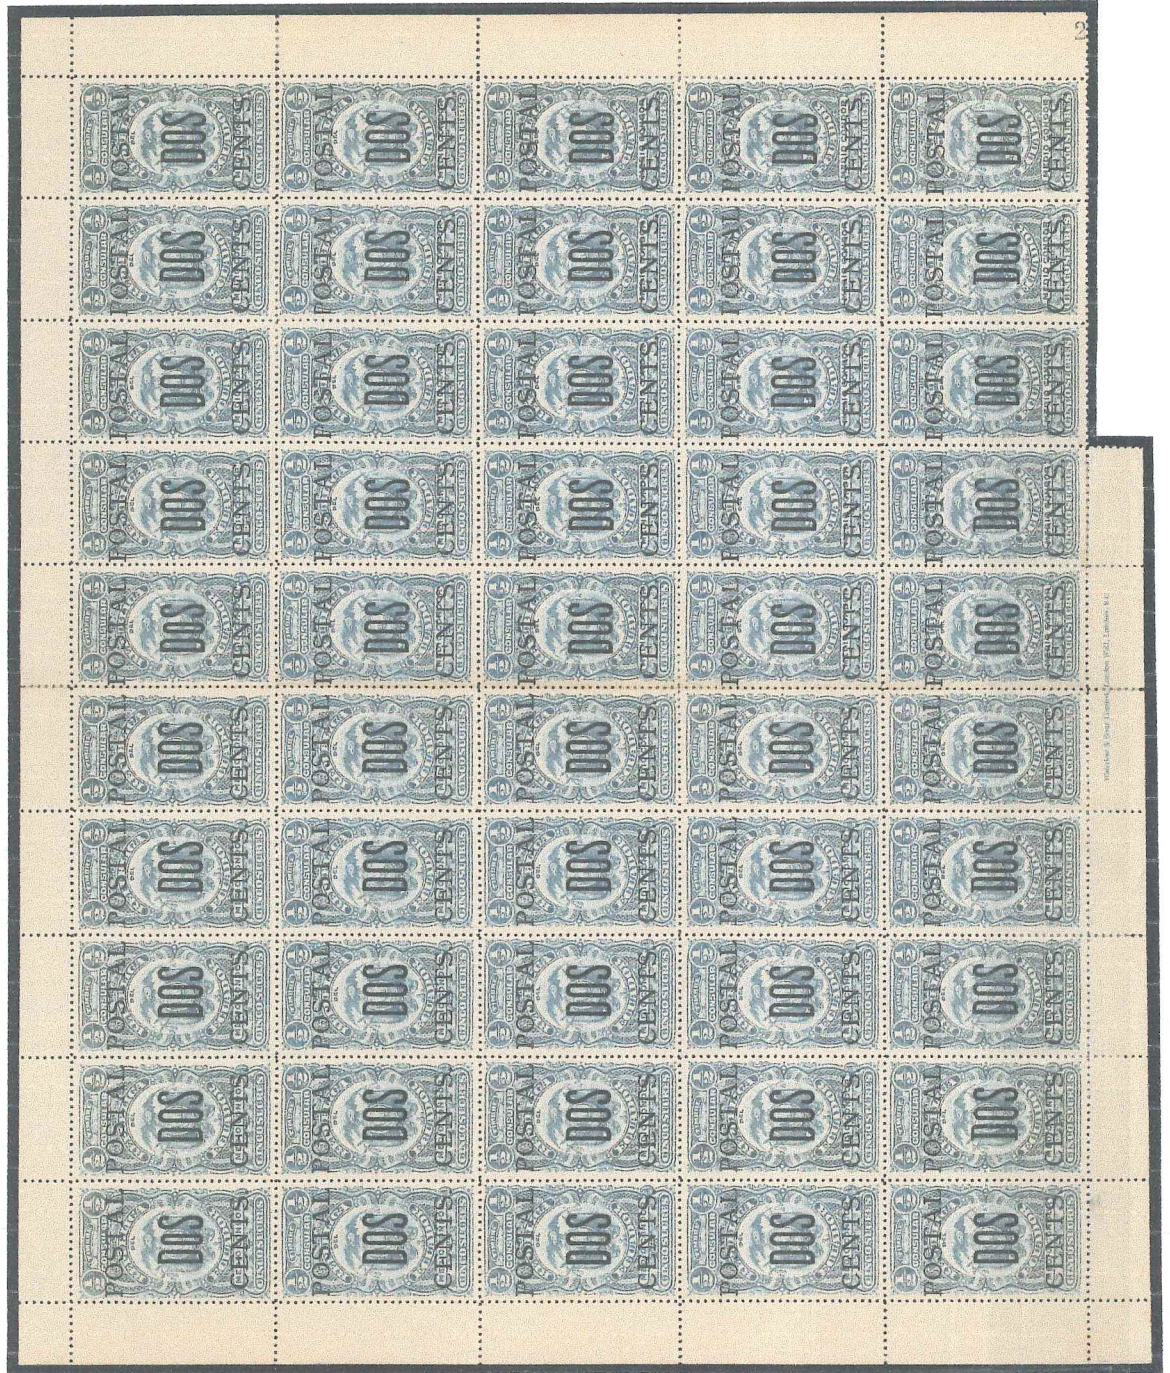

ECUADOR 1897-1928: EMISIONES WATERLOW & SONS
1912. TIMBRES CONSULARES CON SOBRECARGA POSTAL
2 CENTAVOS SOBRE 5 SUCRES AZUL

Perforación Tipo 4: 14

VARIEDAD "O" PEQUEÑA. POSICIONES: 1 Y 6.
VARIEDAD "D" GRANDE. POSICIONES: 42, 44, 47 Y 49