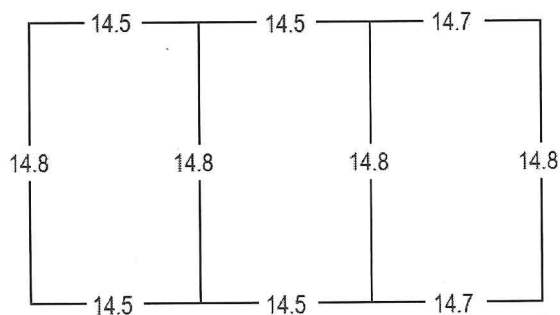

ECUADOR 1897-1928: EMISIONES WATERLOW & SONS

1912. TIMBRES CONSULARES CON SOBRECARGA POSTAL

1 CENTAVO SOBRE 1 SUCRE VERDE

Perforación Tipo 5: 14.4-14.8