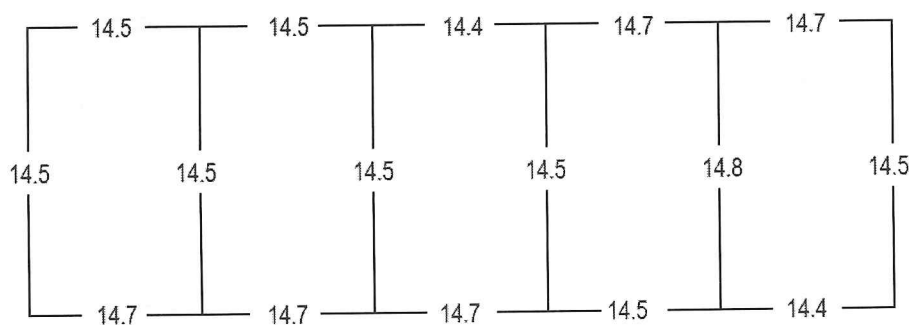

ECUADOR 1897-1928: EMISIONES WATERLOW & SONS

1912. TIMBRES CONSULARES CON SOBRECARGA POSTAL

1 CENTAVO SOBRE 1 SUCRE VERDE

Perforación Tipo 5: 14.4-14.8