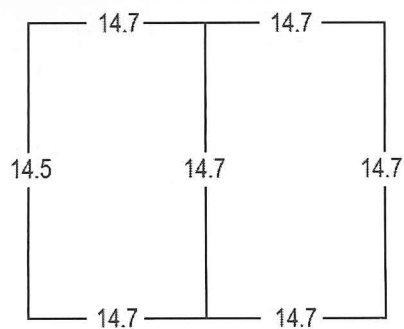

ECUADOR 1897-1928: EMISIONES WATERLOW & SONS

1912. TIMBRES CONSULARES CON SOBRECARGA POSTAL

1 CENTAVO SOBRE 1 SUCRE VERDE

Perforación Tipo 5: 14.4-14.8