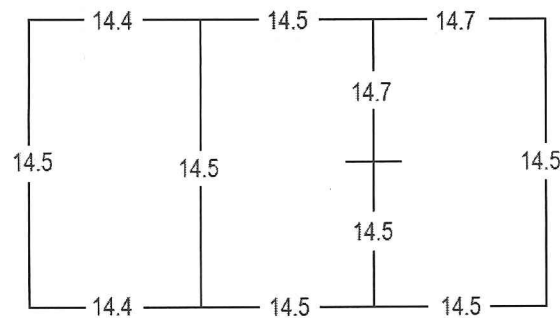

ECUADOR 1897-1928: EMISIONES WATERLOW & SONS
1912. TIMBRES CONSULARES CON SOBRECARGA POSTAL
1 CENTAVO SOBRE 1 SUCRE VERDE

Perforación Tipo 5: 14.4-14.8