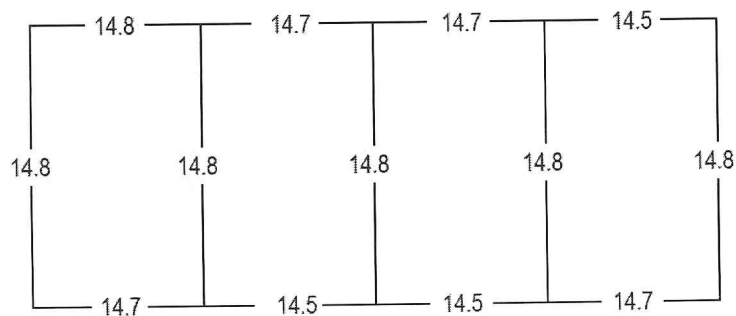

ECUADOR 1897-1928: EMISIONES WATERLOW & SONS

1912. TIMBRES CONSULARES CON SOBRECARGA POSTAL

1 CENTAVO SOBRE 1 SUCRE VERDE

Perforación Tipo 5: 14.4-14.8