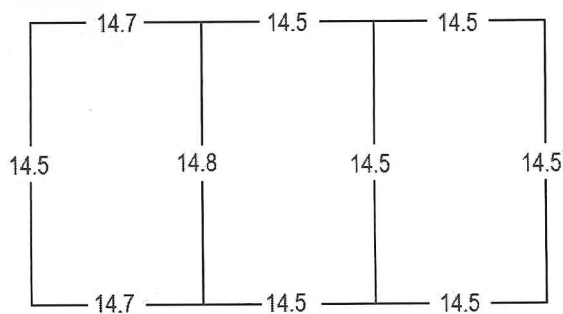

ECUADOR 1897-1928: EMISIONES WATERLOW & SONS

1912. TIMBRES CONSULARES CON SOBRECARGA POSTAL

1 CENTAVO SOBRE 1 SUCRE VERDE

Perforación Tipo 5: 14.4-14.8