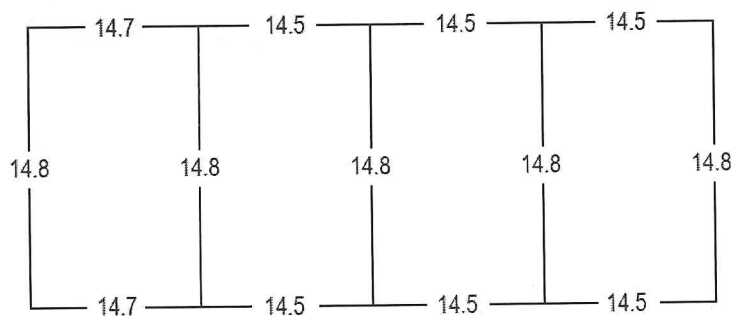

ECUADOR 1897-1928: EMISIONES WATERLOW & SONS

1912. TIMBRES CONSULARES CON SOBRECARGA POSTAL

1 CENTAVO SOBRE 1 SUCRE VERDE

Perforación Tipo 5: 14.4-14.8