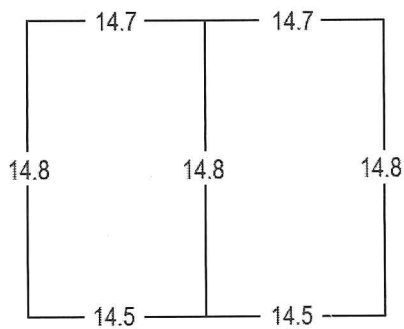

ECUADOR 1897-1928: EMISIONES WATERLOW & SONS

1912. TIMBRES CONSULARES CON SOBRECARGA POSTAL

1 CENTAVO SOBRE 1 SUCRE VERDE

Perforación Tipo 5: 14.4-14.8