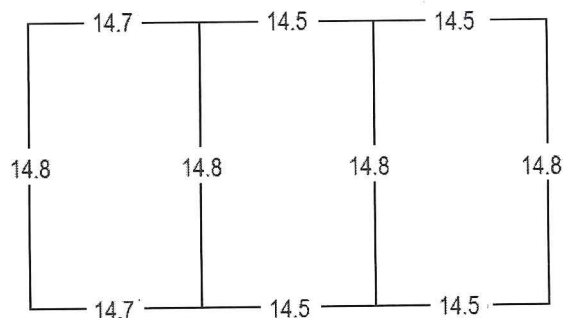

ECUADOR 1897-1928: EMISIONES WATERLOW & SONS

1912. TIMBRES CONSULARES CON SOBRECARGA POSTAL

1 CENTAVO SOBRE 1 SUCRE VERDE

Perforación Tipo 5: 14.4-14.8