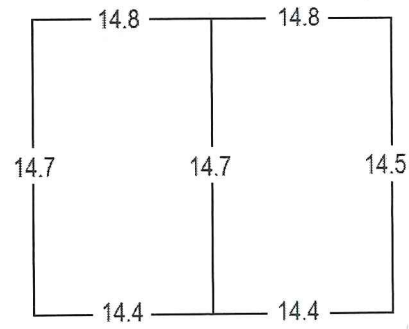

ECUADOR 1897-1928: EMISIONES WATERLOW & SONS

1912. TIMBRES CONSULARES CON SOBRECARGA POSTAL

1 CENTAVO SOBRE 1 SUCRE VERDE

Perforación Tipo 5: 14.4-14.8