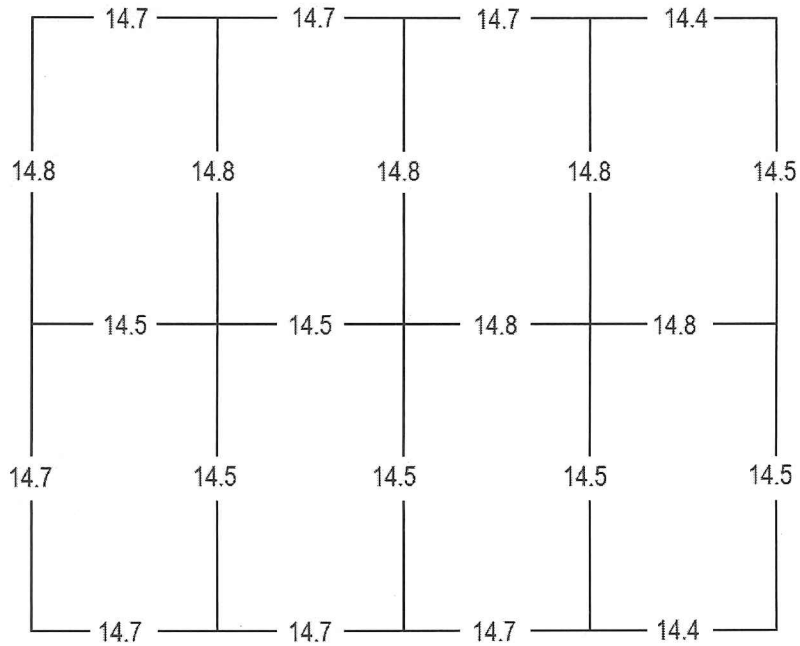

ECUADOR 1897-1928: EMISIONES WATERLOW & SONS
1912. TIMBRES CONSULARES CON SOBRECARGA POSTAL
1 CENTAVO SOBRE 1 SUCRE VERDE

Perforación Tipo 5: 14.4-14.8