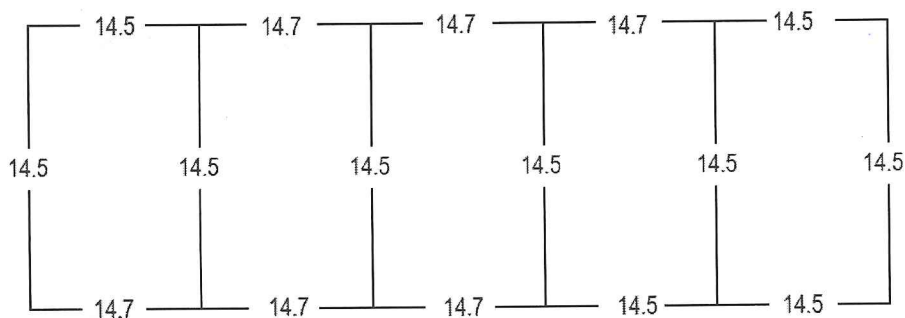

ECUADOR 1897-1928: EMISIONES WATERLOW & SONS 1912. TIMBRES CONSULARES CON SOBRECARGA POSTAL 1 CENTAVO SOBRE 1 SUCRE VERDE

Perforación Tipo 5: 14.4-14.8

Perf. 14.7