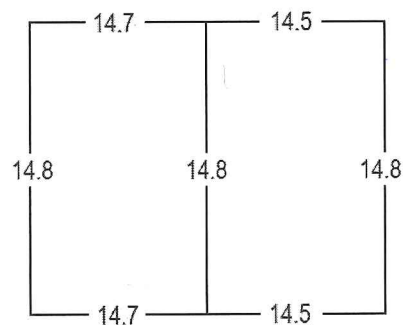

ECUADOR 1897-1928: EMISIONES WATERLOW & SONS

1912. TIMBRES CONSULARES CON SOBRECARGA POSTAL

1 CENTAVO SOBRE 1 SUCRE VERDE

Perforación Tipo 5: 14.4-14.8