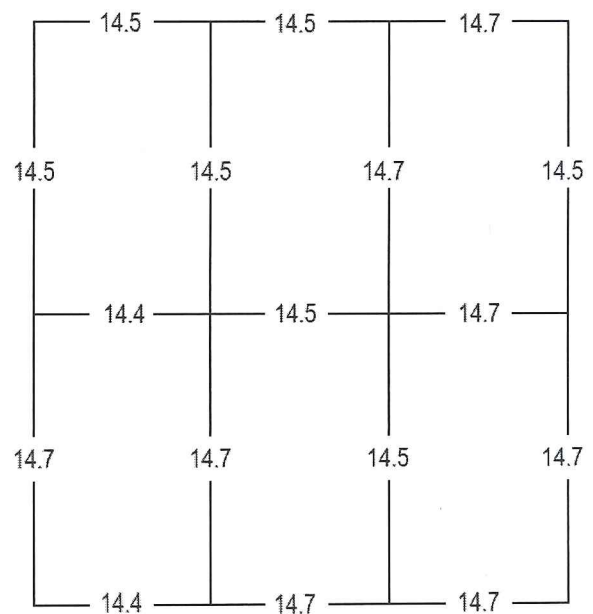

ECUADOR 1897-1928: EMISIONES WATERLOW & SONS
1912. TIMBRES CONSULARES CON SOBRECARGA POSTAL
1 CENTAVO SOBRE 1 SUCRE VERDE

Perforación Tipo 5: 14.4-14.8