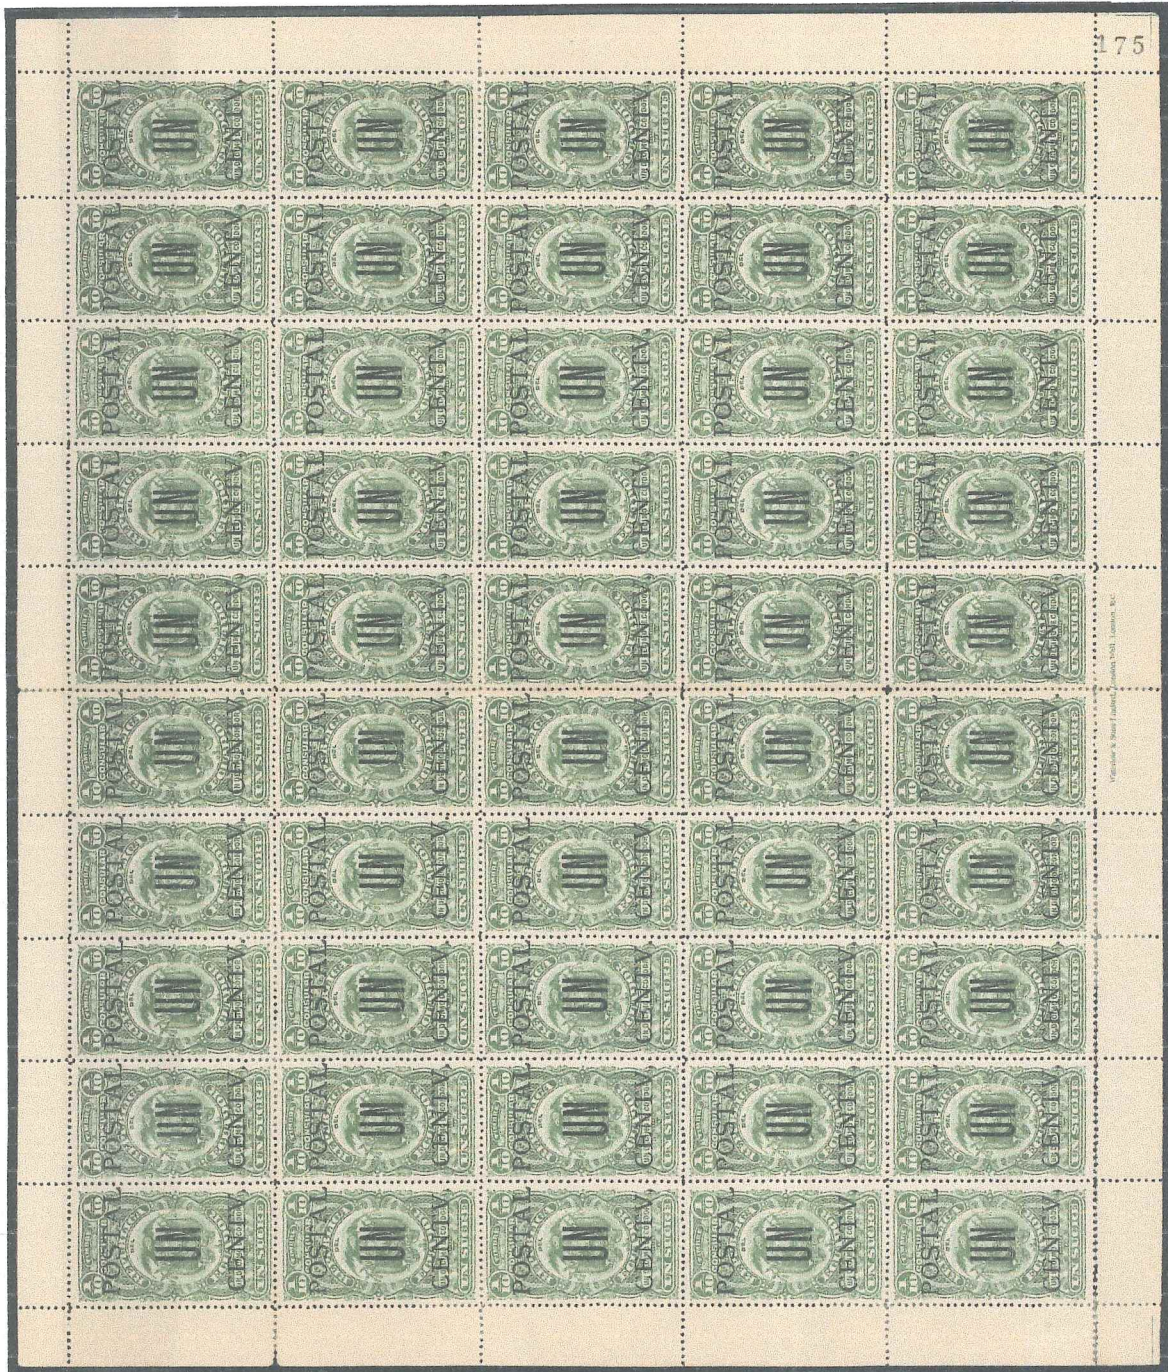

ECUADOR 1897-1928: EMISIONES WATERLOW & SONS
1912. TIMBRES CONSULARES CON SOBRECARGA POSTAL
1, CENTAVO SOBRE 1 SUCRE VERDE

Perforación Tipo 5: 14.4-14.8

VARIEDAD "U" PEQUEÑA. POSICIONES: 2 Y 7.

VARIEDAD "V" CERRADA. POSICIONES: 43, 44, 48 Y 49

ECUADOR 1897-1928: EMISIONES WATERLOW & SONS
1912. TIMBRES CONSULARES CON SOBRECARGA POSTAL
1 CENTAVO SOBRE 1 SUCRE VERDE

Perforación Tipo 5: 14.4-14.8

	14.4	14.8	14.8	14.8	14.4	14.4	14.4	14.8	14.8	14.4	14.4	
14.4	14.4	14.4	14.4	14.4	14.4	14.4	14.4	14.4	14.4	14.4	14.4	14.4
14.8	14.8	14.8	14.8	14.8	14.8	14.8	14.8	14.8	14.8	14.8	14.8	14.8
14.4	14.8	14.8	14.8	14.4	14.4	14.4	14.8	14.8	14.4	14.4	14.4	
14.8	14.8	14.8	14.8	14.8	14.8	14.8	14.8	14.8	14.8	14.8	14.8	14.8
14.4	14.8	14.8	14.8	14.4	14.4	14.4	14.8	14.8	14.4	14.4	14.4	
14.4	14.4	14.4	14.4	14.4	14.4	14.4	14.4	14.4	14.4	14.4	14.4	14.4
14.8	14.8	14.8	14.8	14.8	14.8	14.8	14.8	14.8	14.8	14.8	14.8	14.8
14.4	14.8	14.8	14.8	14.4	14.4	14.4	14.8	14.8	14.4	14.4	14.4	
14.8	14.8	14.8	14.8	14.8	14.8	14.8	14.8	14.8	14.8	14.8	14.8	14.8
14.4	14.8	14.8	14.8	14.4	14.4	14.4	14.8	14.8	14.4	14.4	14.4