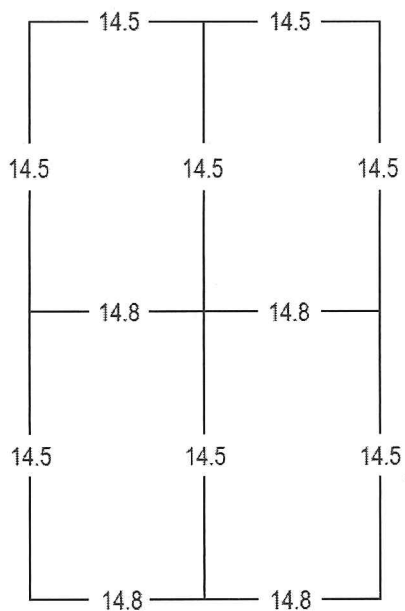

ECUADOR 1897-1928: EMISIONES WATERLOW & SONS
1912. TIMBRES CONSULARES CON SOBRECARGA POSTAL
1 CENTAVO SOBRE 1 SUCRE VERDE

Perforación Tipo 5: 14.4-14.8